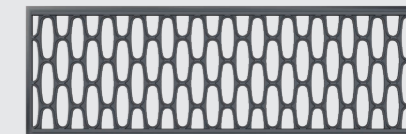

Ansicht gerade Ausführung