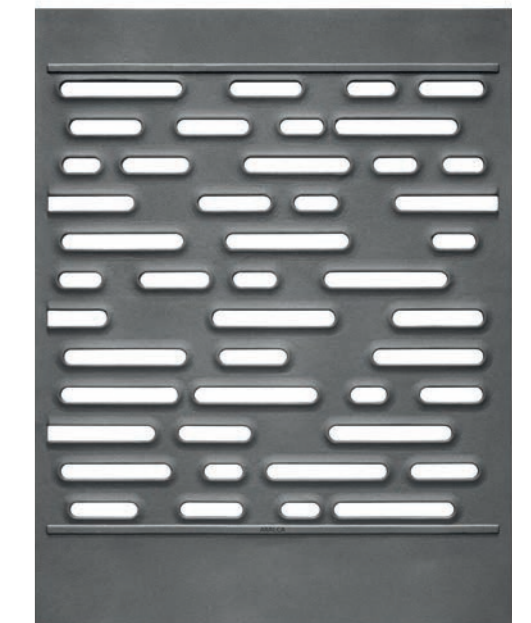

DESIGN

STRIPES

Das Motiv „Stripes“ (deutsch: Streifen) trägt ein Geheimnis in sich. Es verrät nicht gleich auf den ersten Blick, was alles in ihm steckt. Doch je nach Perspektive und Lichteinfall entstehen optisch fantastische Konturen.

Die versetzten, unterschiedlich langen Durchbrüche sind an den umlaufenden Rändern leicht hochgewölbt. Das erzeugt eine spannende Tiefe und wirkt sehr plastisch.

Wenn Sie sich einen zeitlosen, halboffenen Sichtschutz für Ihr Anwesen wünschen, ist dieses Motiv vielleicht das passende. Kombiniert mit offenen oder komplett geschlossenen Motiven ergibt sich ein sehr individueller Gesamteindruck.

Modell: Stripes

Maße: H 1300 x B 1000 x T 6 mm

Farben: In allen RAL Farben lieferbar

Material: Aluminiumguss