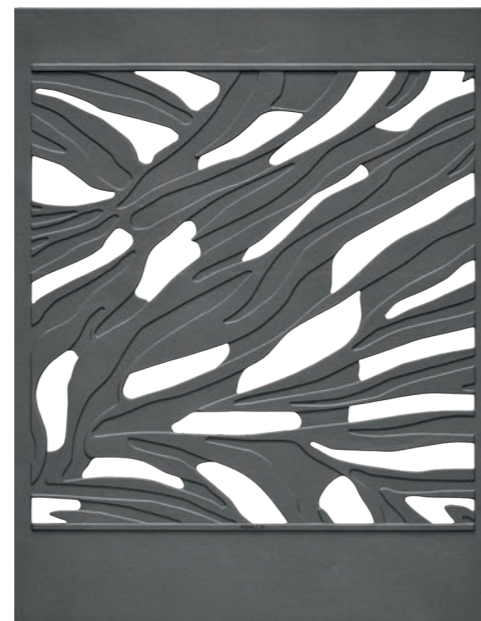

ZEBRA

Wild, eigenwillig und außergewöhnlich – so zeigt sich das Motiv „Zebra“. Haben Sie gewusst, dass die schwarz-weißen Streifen bei jedem der Tiere anders sind? Jedes Tier hat sozusagen seinen eigenen „Fingerabdruck“, der sich in unserem Design wiederfindet.

Bei den Schamanen als Symbol für Glück verehrt, werden Zebras in vielen Kulturen als starke, verspielte und freundliche Lebewesen gesehen. Eine Wertschätzung, die dieses hübsche Tier noch sympathischer macht.

Als dezenter Sichtschutz hat das Motiv „Zebra“ einen sehr natürlichen Effekt. Es kann durchaus für sich alleine stehen, jedoch auch mit anderen Motiven kombiniert werden. Fragen Sie uns gerne nach Ideen.

Modell: Zebra

Maße: H 1300 x B 1000 x T 6 mm

Farben: In allen RAL Farben lieferbar

Material: Aluminiumguss