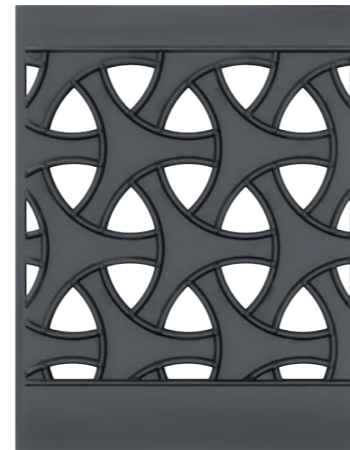

Wir freuen uns auf den Kontakt zu Ihnen!

DESIGNELEMENTE AUS ALUMINIUM

Ginkgo offen 20

Ginkgo geschlossen 20

Lines 22

Blitz 24

Bumerang halboffen 26

Sankt Alban 32