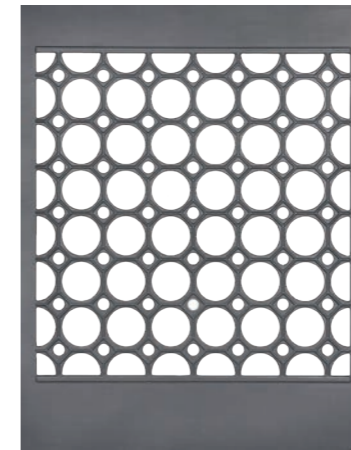

Wir freuen uns auf den Kontakt zu Ihnen!

DESIGNELEMENTE AUS ALUMINIUM

Ginkgo offen 20

Ginkgo geschlossen 20

Lines 22

Blitz 24

Bumerang halboffen 26

Sankt Alban 32