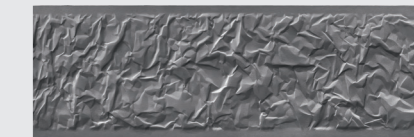

Variante:
Gerade und nach Zuschnitt auch in
schräger Ausführung montierbar.

Ansicht gerade Ausführung

Ansicht schräge Ausführung

DESIGN

LIANE

SPEZIFIKATIONEN:

Maße:
H 650 x B 2000 x T 6 mm

Farben:
In allen RAL-Farben lieferbar