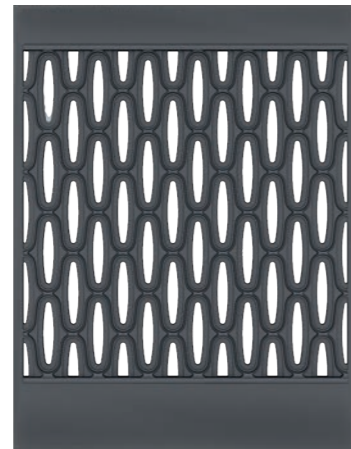

DESIGNELEMENTE AUS ALUMINIUM

Swing 54

TREPPEN	64
TREPPENPFOSTEN	72
CARPORTS	78
INDIVIDUELLE FASSADEN	80
VORHER/NACHHER	84
WEITERE ANWENDUNGEN	86

DESIGNELEMENTE AUS ALUMINIUM

FÜR BALKONE, ZÄUNE UND BRÜSTUNGEN

Passend zu unseren Designelementen fertigen wir im gleichen Design auch Elemente für Treppengeländer, Balkone, Zäune, Brüstungen und viele weitere Anwendungen. Die Möglichkeiten sind beinahe unbegrenzt.

Maße: H 650 x B 2000 x T 6 mm

Farben: In allen RAL-Farben lieferbar

Material: Aluminiumguss

Variante: Gerade und nach Zuschnitt auch in schräger Ausführung montierbar.