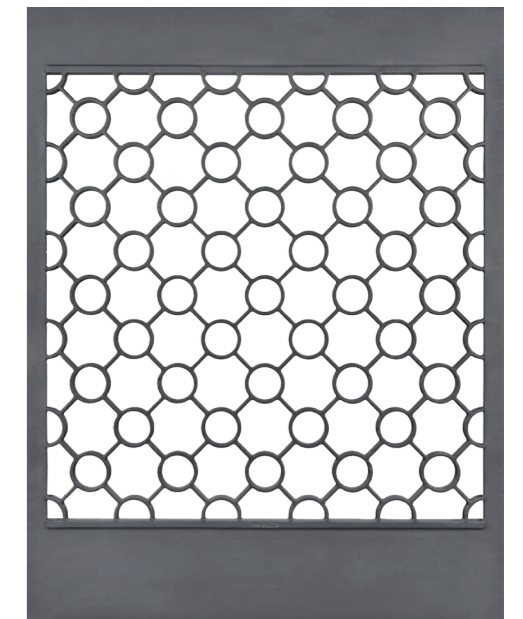

DESIGN

RONDELL

Erkennen Sie im Design Rondell einfach schlichte Eleganz oder fühlen Sie sich eher an einen Kreisverkehr erinnert? Unser Designer hatte beim Entwurf den 1905 fertiggestellten Columbus Circle in New York vor Augen. Doch die Interpretation überlassen wir gerne Ihnen.

Die über Linien verbundenen Kreise des Motivs sorgen für eine klare, harmonische Ausstrahlung. Symbolisch steht das Motiv auch dafür, dass alles miteinander in Verbindung steht.

Durch sein ausgewogenes Erscheinungsbild ergänzt ein Sichtschutz oder Zaun mit diesem Design jeden Hausstil. Eine Kombination mit anderen Motiven ist ebenfalls denkbar und führt zu einem komplett anderen, nicht minder spannenden Gesamtergebnis.

Modell:	Rondell
Maße:	H 1300 x B 1000 x T 6 mm
Farben:	In allen RAL Farben lieferbar
Material:	Aluminiumguss