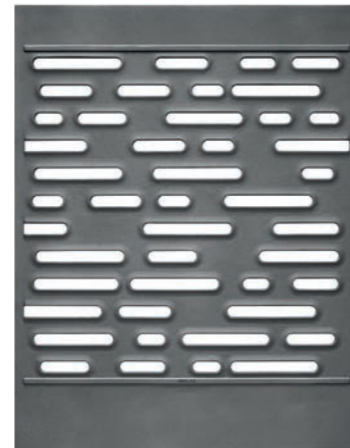

Material: Aluminiumguss

Variante: Nach Zuschnitt
auch liegend montierbar

DESIGNELEMENTE AUS ALUMINIUM

Raute halboffen 40

Schwalben 42

Bella 44

Zebra 46

Stripes 48