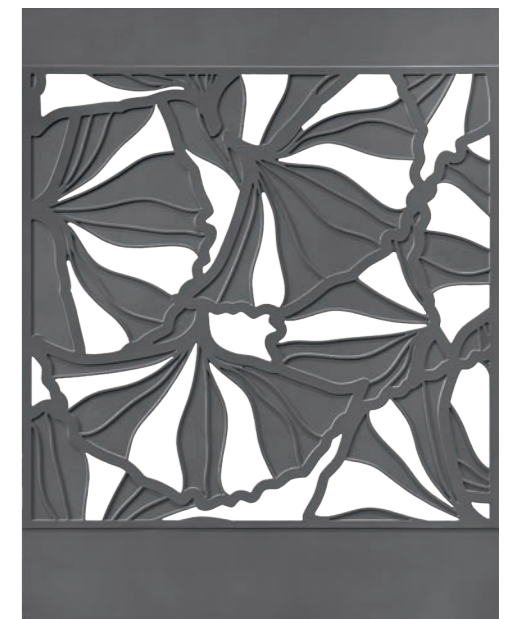

DESIGN

GINKGO

Wussten Sie, dass der Ginkgo eines der beliebtesten Motive für Natur- und Gartenfreunde ist? Gerade Hauseigentümer, die asiatisch anmutende Gartenanlagen mögen, schätzen diesen Baum und seine edle Form.

Einmalig in der Pflanzenwelt ist sein zweigeteiltes Blatt, das die weiblichen und männlichen Kräfte der Natur symbolisiert. Oft als Glücksbaum bezeichnet, ist der Ginkgo nicht nur anmutig, sondern verströmt auch viel positive Lebensenergie.

Das Motiv Ginkgo macht Ihren Balkon oder Zaun zweifellos zum Blickfang. Es ist in zwei Varianten erhältlich: „offen“ und „geschlossen“. So können Sie wählen, wie viel Sichtschutz Sie sich wünschen. Durch seine enorme Präsenz ist dieses Motiv auch ideal, um es mit anderen zu kombinieren.

Modell: Ginkgo offen/geschlossen

Maße: H 1300 x B 1000 x T 6 mm

Farben: In allen RAL Farben lieferbar

Material: Aluminiumguss