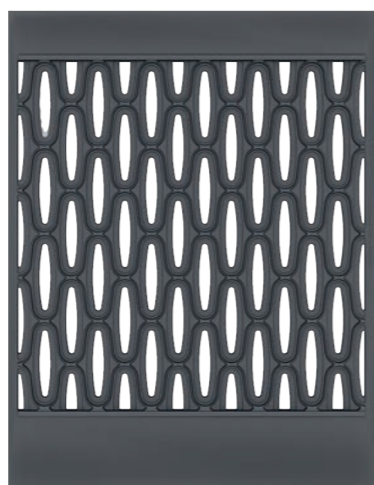

! senkrecht

Modell: Swing

Maße: H 1300 x B 1000 x T 6 mm

Farben: In allen RAL Farben lieferbar

Material: Aluminiumguss