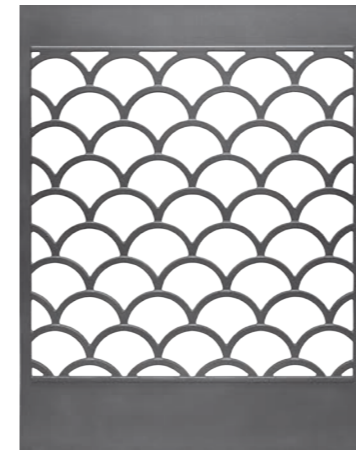

Wir freuen uns auf den Kontakt zu Ihnen!

DESIGNELEMENTE AUS ALUMINIUM

Ginkgo offen 20

Ginkgo geschlossen 20

Lines 22

Blitz 24

Bumerang halboffen 26

Sankt Alban 32