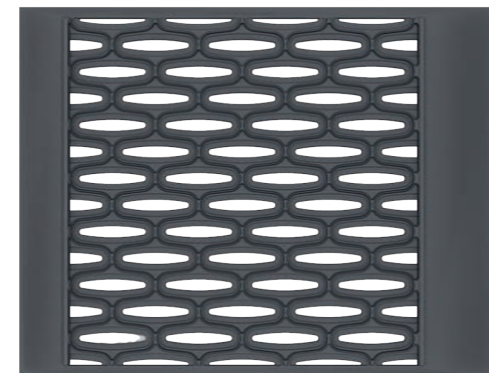

SWING

Leichtigkeit, Bewegung und Freude schwingen beim Motiv „Swing“ mit. Der gleichnamige Tanzstil wurde ursprünglich von Afroamerikanern in den 1920er Jahren entwickelt. Zu den ersten Swingtänzen gehörte der Charleston, später entstanden daraus Tänze wie Rock ,n' Roll oder Jive.

Das Design erinnert an einen Formationstanz, bei dem die Paare einen vorbestimmten Bewegungsraum einnehmen. Wenn Ihnen schwingvolle und zugleich harmonische Motive gefallen, könnte dieses Motiv Ihren Geschmack treffen. Als Solist oder in Verbindung mit anderen Motiven ein überzeugender Blickfang.

Wie bei allen Designs möglich, sind die Elemente waagrecht montiert. Das Höhenmaß wird symmetrisch angepasst, so dass eine Breite von 1220 mm und eine Höhe von 1000 mm entsteht.

! waagrecht