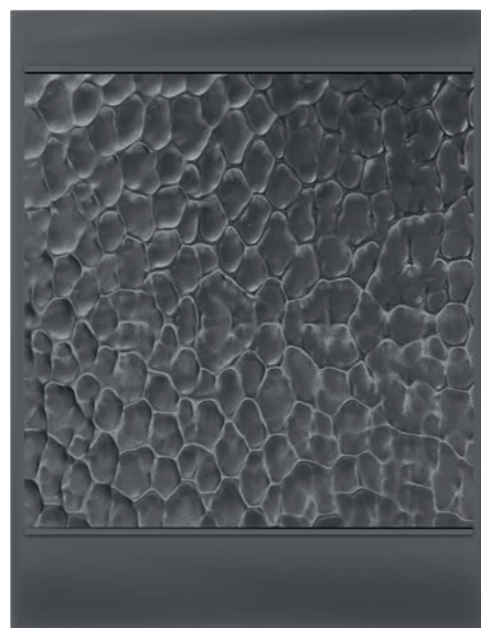

FANTASY

Das Motiv „Fantasy“ regt die Vorstellungskraft des Betrachters an. Manche erkennen darin eine sanft-hügelige Landschaft, andere eher die exotische Schuppen-Struktur eines Reptils.

Was auch immer Ihnen zu diesem Motiv in den Sinn kommt – spontan oder nach längerer Betrachtung – es wirkt effektiv, besonders und sehr individuell.

Fantasy ist ein gekonnter Solist, lässt sich jedoch auch hervorragend mit anderen Designs kombinieren. Durch seine beidseitig sichtbare, dekorative Struktur wertet es als Sichtschutz oder Zaun jeden Hausstil optisch auf. Wir informieren Sie gerne über die unterschiedlichen Möglichkeiten der Ausstattung.

Modell: Fantasy

Maße: H 1300 x B 1000 x T 6 mm

Farben: In allen RAL Farben lieferbar

Material: Aluminiumguss