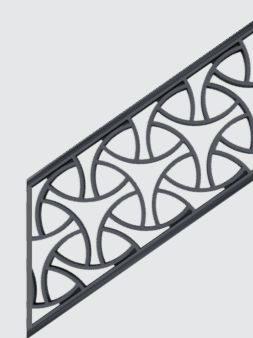

Ansicht schräge Ausführung

DESIGN

SANKT ALBAN

SPEZIFIKATIONEN:

Maße:
H 650 x B 2000 x T 6 mm

Farben:
In allen RAL-Farben lieferbar

Material:
Aluminiumguss

Variante:
Gerade und nach Zuschnitt auch in
schräger Ausführung montierbar.