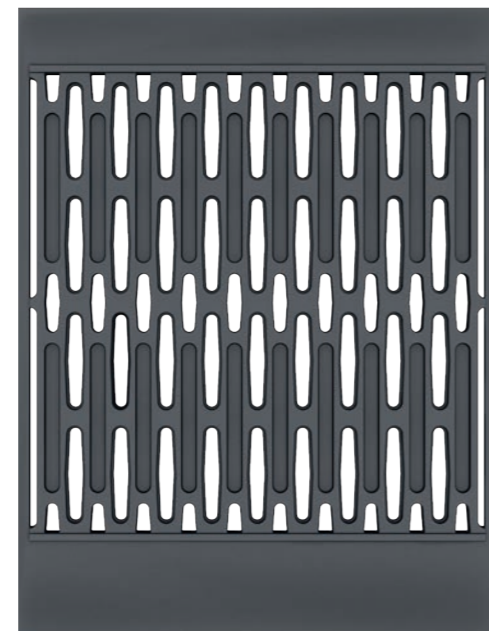

OVAL MIX

Als bekanntestes Oval bereichert es sonntags vielleicht auch Ihren Frühstückstisch: das Ei. In Millionen Jahren hat sich die ovale Form in den unterschiedlichsten Bereichen der Natur entwickelt.

Auch technisch hoch belastete Konstruktionen werden durch ovale Formen stabilisiert. Denn durch seine spezielle Form ist es trotz filigranem Aufbau sehr fest. Vor allem die ruhige, harmonische Wirkung des Ovals hat unseren Designer zu diesem Motiv inspiriert. In der Konstruktion sind unterschiedliche Ovale mit und ohne Durchsicht verbunden. Das Gesamtergebnis ist eine moderne Einheit, die Ihr Anwesen verschönert – unabhängig vom Baustil.

Auch eine Kombination mit anderen Motiven ist durchaus reizvoll. Wir beraten Sie gerne zu den verschiedenen Möglichkeiten.