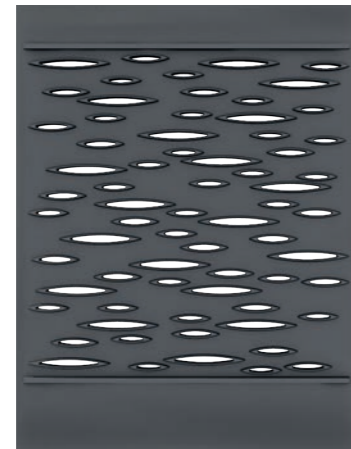

Katzenaugen 52