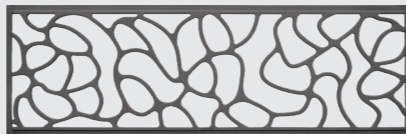

Ansicht gerade Ausführung