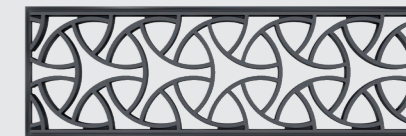

Ansicht gerade Ausführung