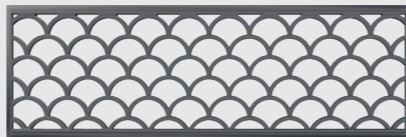

Ansicht schräge Ausführung

DESIGN

SANKT ALBAN

SPEZIFIKATIONEN:

Maße:
H 650 x B 2000 x T 6 mm

Farben:
In allen RAL-Farben lieferbar

Material:
Aluminiumguss

Variante:
Gerade und nach Zuschnitt auch in
schräger Ausführung montierbar.