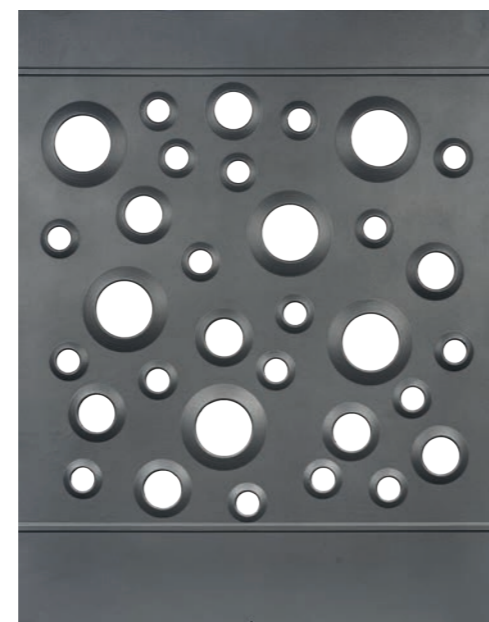

KRATER

Größere und kleinere Mondkrater entstehen durch Meteoriteneinschläge aus dem Weltall. Unser Design „Krater“ basiert auf diesem Naturereignis. Sie müssen jedoch kein Astronaut sein, um Gefallen an dem Motiv zu finden.

Es beeindruckt auch durch seine beiden verschiedenen „Gesichter“. Je nachdem, von welcher Seite Sie Ihren Sichtschutz, Zaun oder Balkon betrachten, zeigt sich ein etwas anderes Bild.

Dezent, doch trotzdem aufregend, ist dieses Motiv ein spannender Sichtschutz. „Krater“ ist auch als Kombipartner für andere Motive ideal. Wir beraten Sie gerne zu den unterschiedlichen Möglichkeiten.