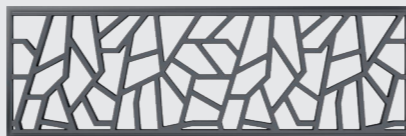

Ansicht gerade Ausführung