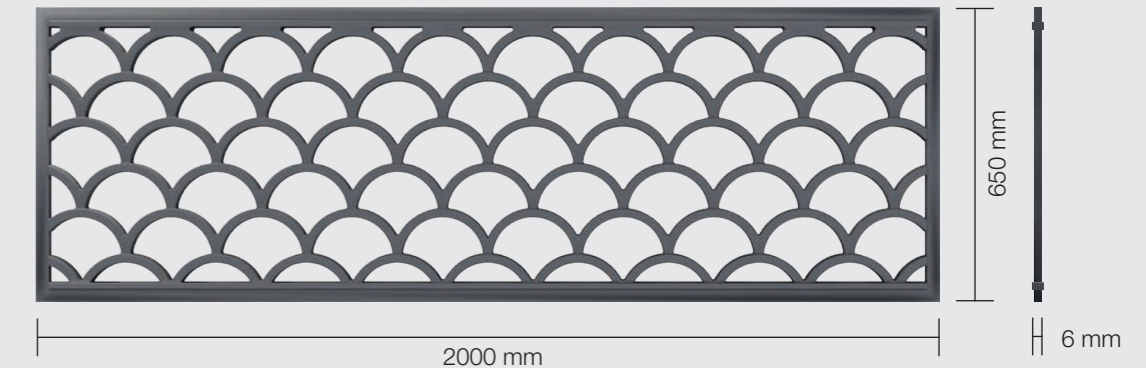

DESIGNELEMENTE AUS ALUMINIUM

FÜR BALKONE, ZÄUNE UND BRÜSTUNGEN

Passend zu unseren Designelementen fertigen wir im gleichen Design auch Elemente für Treppengeländer, Balkone, Zäune, Brüstungen und viele weitere Anwendungen. Die Möglichkeiten sind beinahe unbegrenzt.

Maße: H 650 x B 2000 x T 6 mm

Farben: In allen RAL-Farben lieferbar

Material: Aluminiumguss

Variante: Gerade und nach Zuschnitt auch in schräger Ausführung montierbar.

DESIGN

GINKGO

Wussten Sie, dass der Ginkgo eines der beliebtesten Motive für Natur- und Gartenfreunde ist? Gerade Hauseigentümer, die asiatisch anmutende Gartenanlagen mögen, schätzen diesen Baum und seine edle Form.