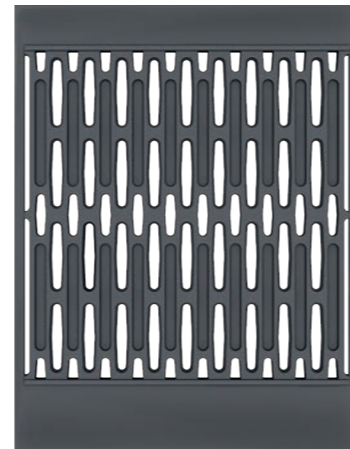

Oval-Mix 58

TREPPEN	64
TREPPENPFOSTEN	72
CARPORTS	78
INDIVIDUELLE FASSADEN	80
VORHER/NACHHER	84
WEITERE ANWENDUNGEN	86