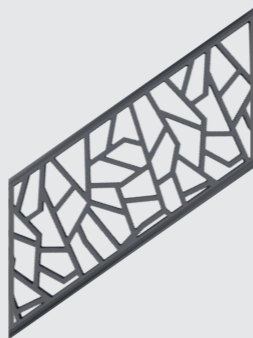

Ansicht schräge Ausführung

DESIGN