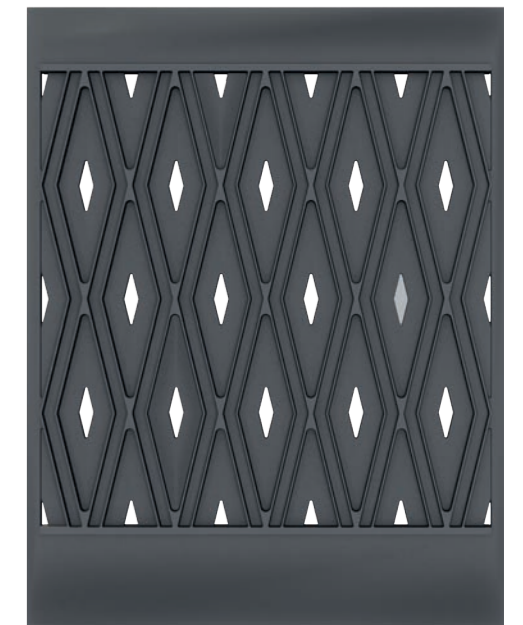

DESIGN

RAUTE

Das Motiv „Raute“ wird manchen von Ihnen sicher an den Wolkenkratzer St. Mary Axe in London erinnern – liebevoll auch „die Gurke“ genannt. Als absoluter Klassiker ziert diese Form auch alte Bauten aus vielen Jahrhunderten.

Unserem Designer ist es gelungen, zwei Ausführungen mit diesem Motiv zu entwerfen: „Offen“ für maximale Sicht nach drinnen und draußen und „halboffen“ für dezenten Sichtschutz. Gerade durch einen Mix beider Ausführungen lassen sich eindrucksvolle Effekte erzielen und Ihrem Wunsch nach mehr oder weniger Sichtschutz entsprechen.

Bei der halboffenen Version ist auch eine farbliche Absetzung denkbar. Das verleiht diesem Design noch mehr Tiefe und verändert das Erscheinungsbild.

Modell: Raute offen / Raute halboffen

Maße: H 1300 x B 1000 x T 6 mm

Farben: In allen RAL Farben lieferbar

Material: Aluminiumguss