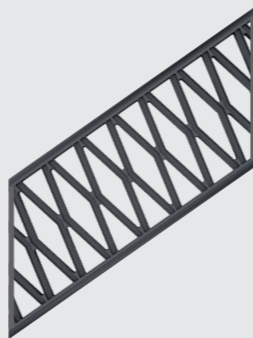

Ansicht schräge Ausführung