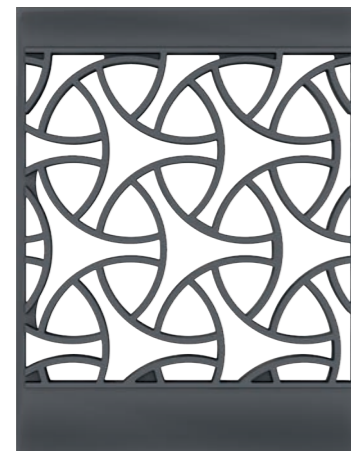

Bumerang offen 26