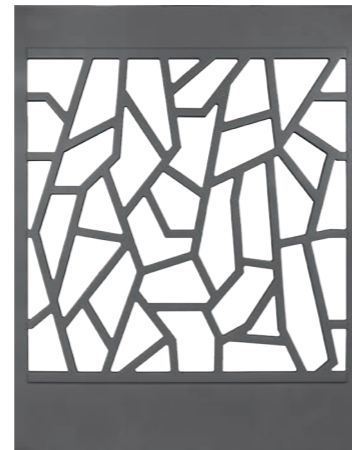

Wir freuen uns auf den Kontakt zu Ihnen!

DESIGNELEMENTE AUS ALUMINIUM

Ginkgo offen 20

Ginkgo geschlossen 20

Lines 22

Blitz 24

Bumerang halboffen 26

Sankt Alban 32