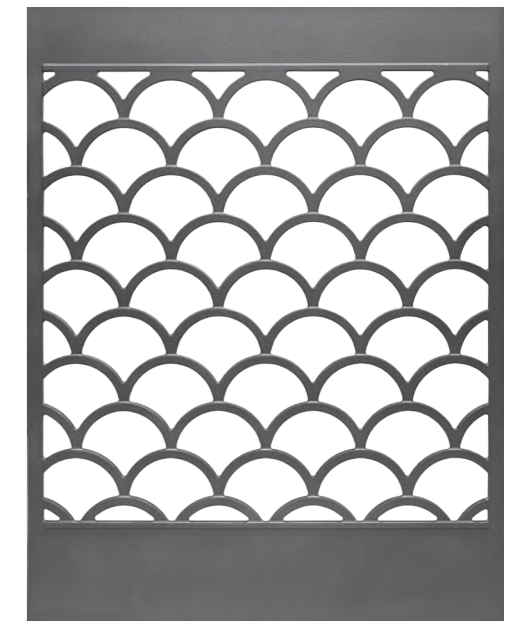

DESIGN

SANKT ALBAN

1845 wurde bei Grabungen in Mainz eine gegossene Tür aus Bronze mit diesem Muster entdeckt. Fundort waren die Reste des ehemaligen Klosters St. Alban, das im 9. Jahrhundert – genauer im Jahr 805 – eingeweiht wurde.

Bei der Bronze handelt es sich um eine Legierung aus Kupfer, Zinn und Blei. Dies zeugt von hoher Handwerkskunst, die manche Meister schon damals beherrschten.

Das Gießen und die ausdrucksstarken Ornamente haben unseren Designer dazu animiert, dieses Motiv in die Neuzeit zu retten. Ihnen eröffnet das die Möglichkeit, Ihr Anwesen mit einem symbolträchtigen, historischen Design zu schmücken.

Modell:	Sankt Alban
Maße:	H 1300 x B 1000 x T 6 mm
Farben:	In allen RAL Farben lieferbar
Material:	Aluminiumguss