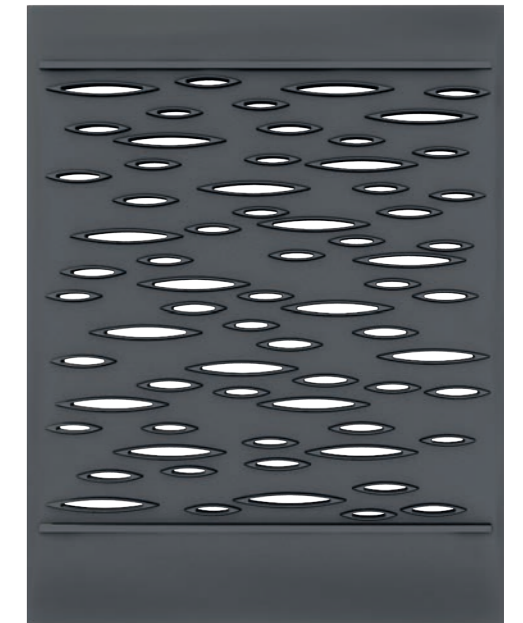

DESIGN

KATZENAUGEN

Schon die alten Ägypter waren von Katzen fasziniert. Mit ihren hypnotisierenden Augen ziehen diese magischen Wesen die Menschen seit jeher in ihren Bann.

Je nach Lichtverhältnis wandeln sich die Pupillen der Katzenaugen: von schlitzartig bei hellem Tageslicht bis kreisrund in der Nacht. Unseren Designer hat die schmale, schlitzartige Pupillenform betört. Mit der plastischen Hervorhebung der Pupillenumrandung ist ihm eine durchdringende Tiefe gelungen.

Als effektiven Sichtschutz mit diskretem Durchblick können Sie dieses Design für Bereiche wählen, in den Sie sich mehr Privatsphäre wünschen. Auch im Zusammenspiel mit anderen Motiven entfalten die „Katzenaugen“ ihre besondere Wirkung.

Modell:	Katzenaugen
Maße:	H 1300 x B 1000 x T 6 mm
Farben:	In allen RAL Farben lieferbar
Material:	Aluminiumguss