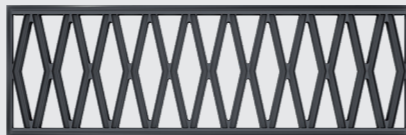

Ansicht gerade Ausführung