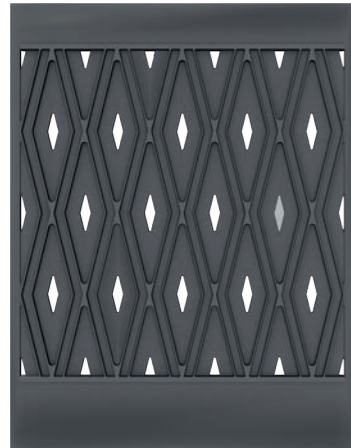

Material: Aluminiumguss

Variante: Nach Zuschnitt
auch liegend montierbar

DESIGNELEMENTE AUS ALUMINIUM

Raute halboffen 40

Schwalben 42

Bella 44

Zebra 46

Stripes 48