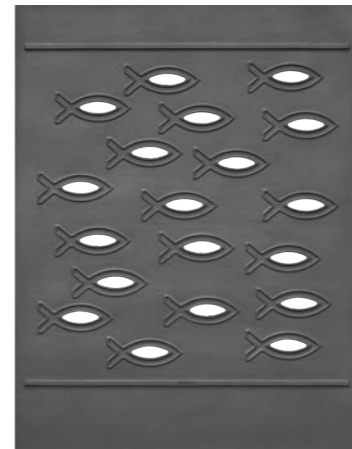

DESIGNELEMENTE AUS ALUMINIUM

Fische 56

TREPPEN	64
TREPPENPFOSTEN	72
CARPORTS	78
INDIVIDUELLE FASSADEN	80
VORHER/NACHHER	84
WEITERE ANWENDUNGEN	86

DESIGNELEMENTE AUS ALUMINIUM

FÜR BALKONE, ZÄUNE UND BRÜSTUNGEN

Passend zu unseren Designelementen fertigen wir im gleichen Design auch Elemente für Treppengeländer, Balkone, Zäune, Brüstungen und viele weitere Anwendungen. Die Möglichkeiten sind beinahe unbegrenzt.

Maße: H 650 x B 2000 x T 6 mm

Farben: In allen RAL-Farben lieferbar

Material: Aluminiumguss

Variante: Gerade und nach Zuschnitt auch in schräger Ausführung montierbar.