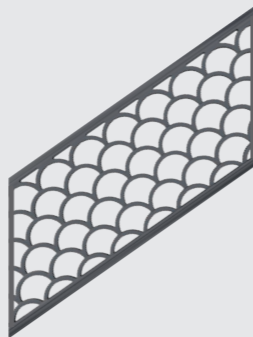

Ansicht schräge Ausführung

DESIGN