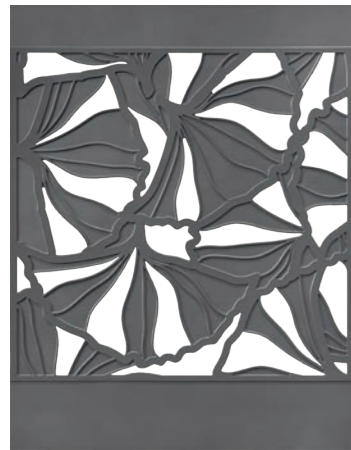

Wir freuen uns auf den Kontakt zu Ihnen!

DESIGNELEMENTE AUS ALUMINIUM

Ginkgo offen 20

Ginkgo geschlossen 20

Lines 22

Blitz 24

Bumerang halboffen 26

Sankt Alban 32