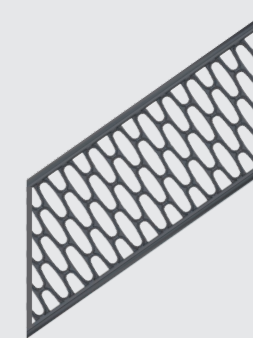

Ansicht schräge Ausführung