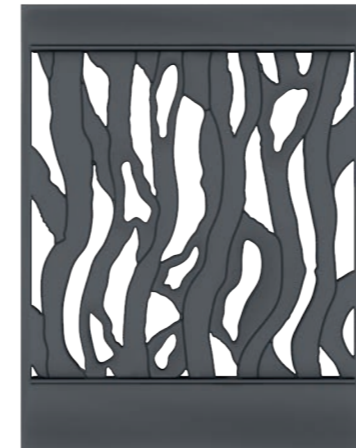

Material: Aluminiumguss

Variante: Nach Zuschnitt
auch liegend montierbar

DESIGNELEMENTE AUS ALUMINIUM

Raute halboffen 40

Schwalben 42

Bella 44

Zebra 46

Stripes 48