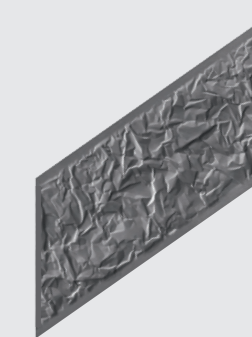

Variante:
Gerade und nach Zuschnitt auch in
schräger Ausführung montierbar.

Ansicht gerade Ausführung

Ansicht schräge Ausführung

DESIGN

LIANE

SPEZIFIKATIONEN:

Maße:
H 650 x B 2000 x T 6 mm

Farben:
In allen RAL-Farben lieferbar