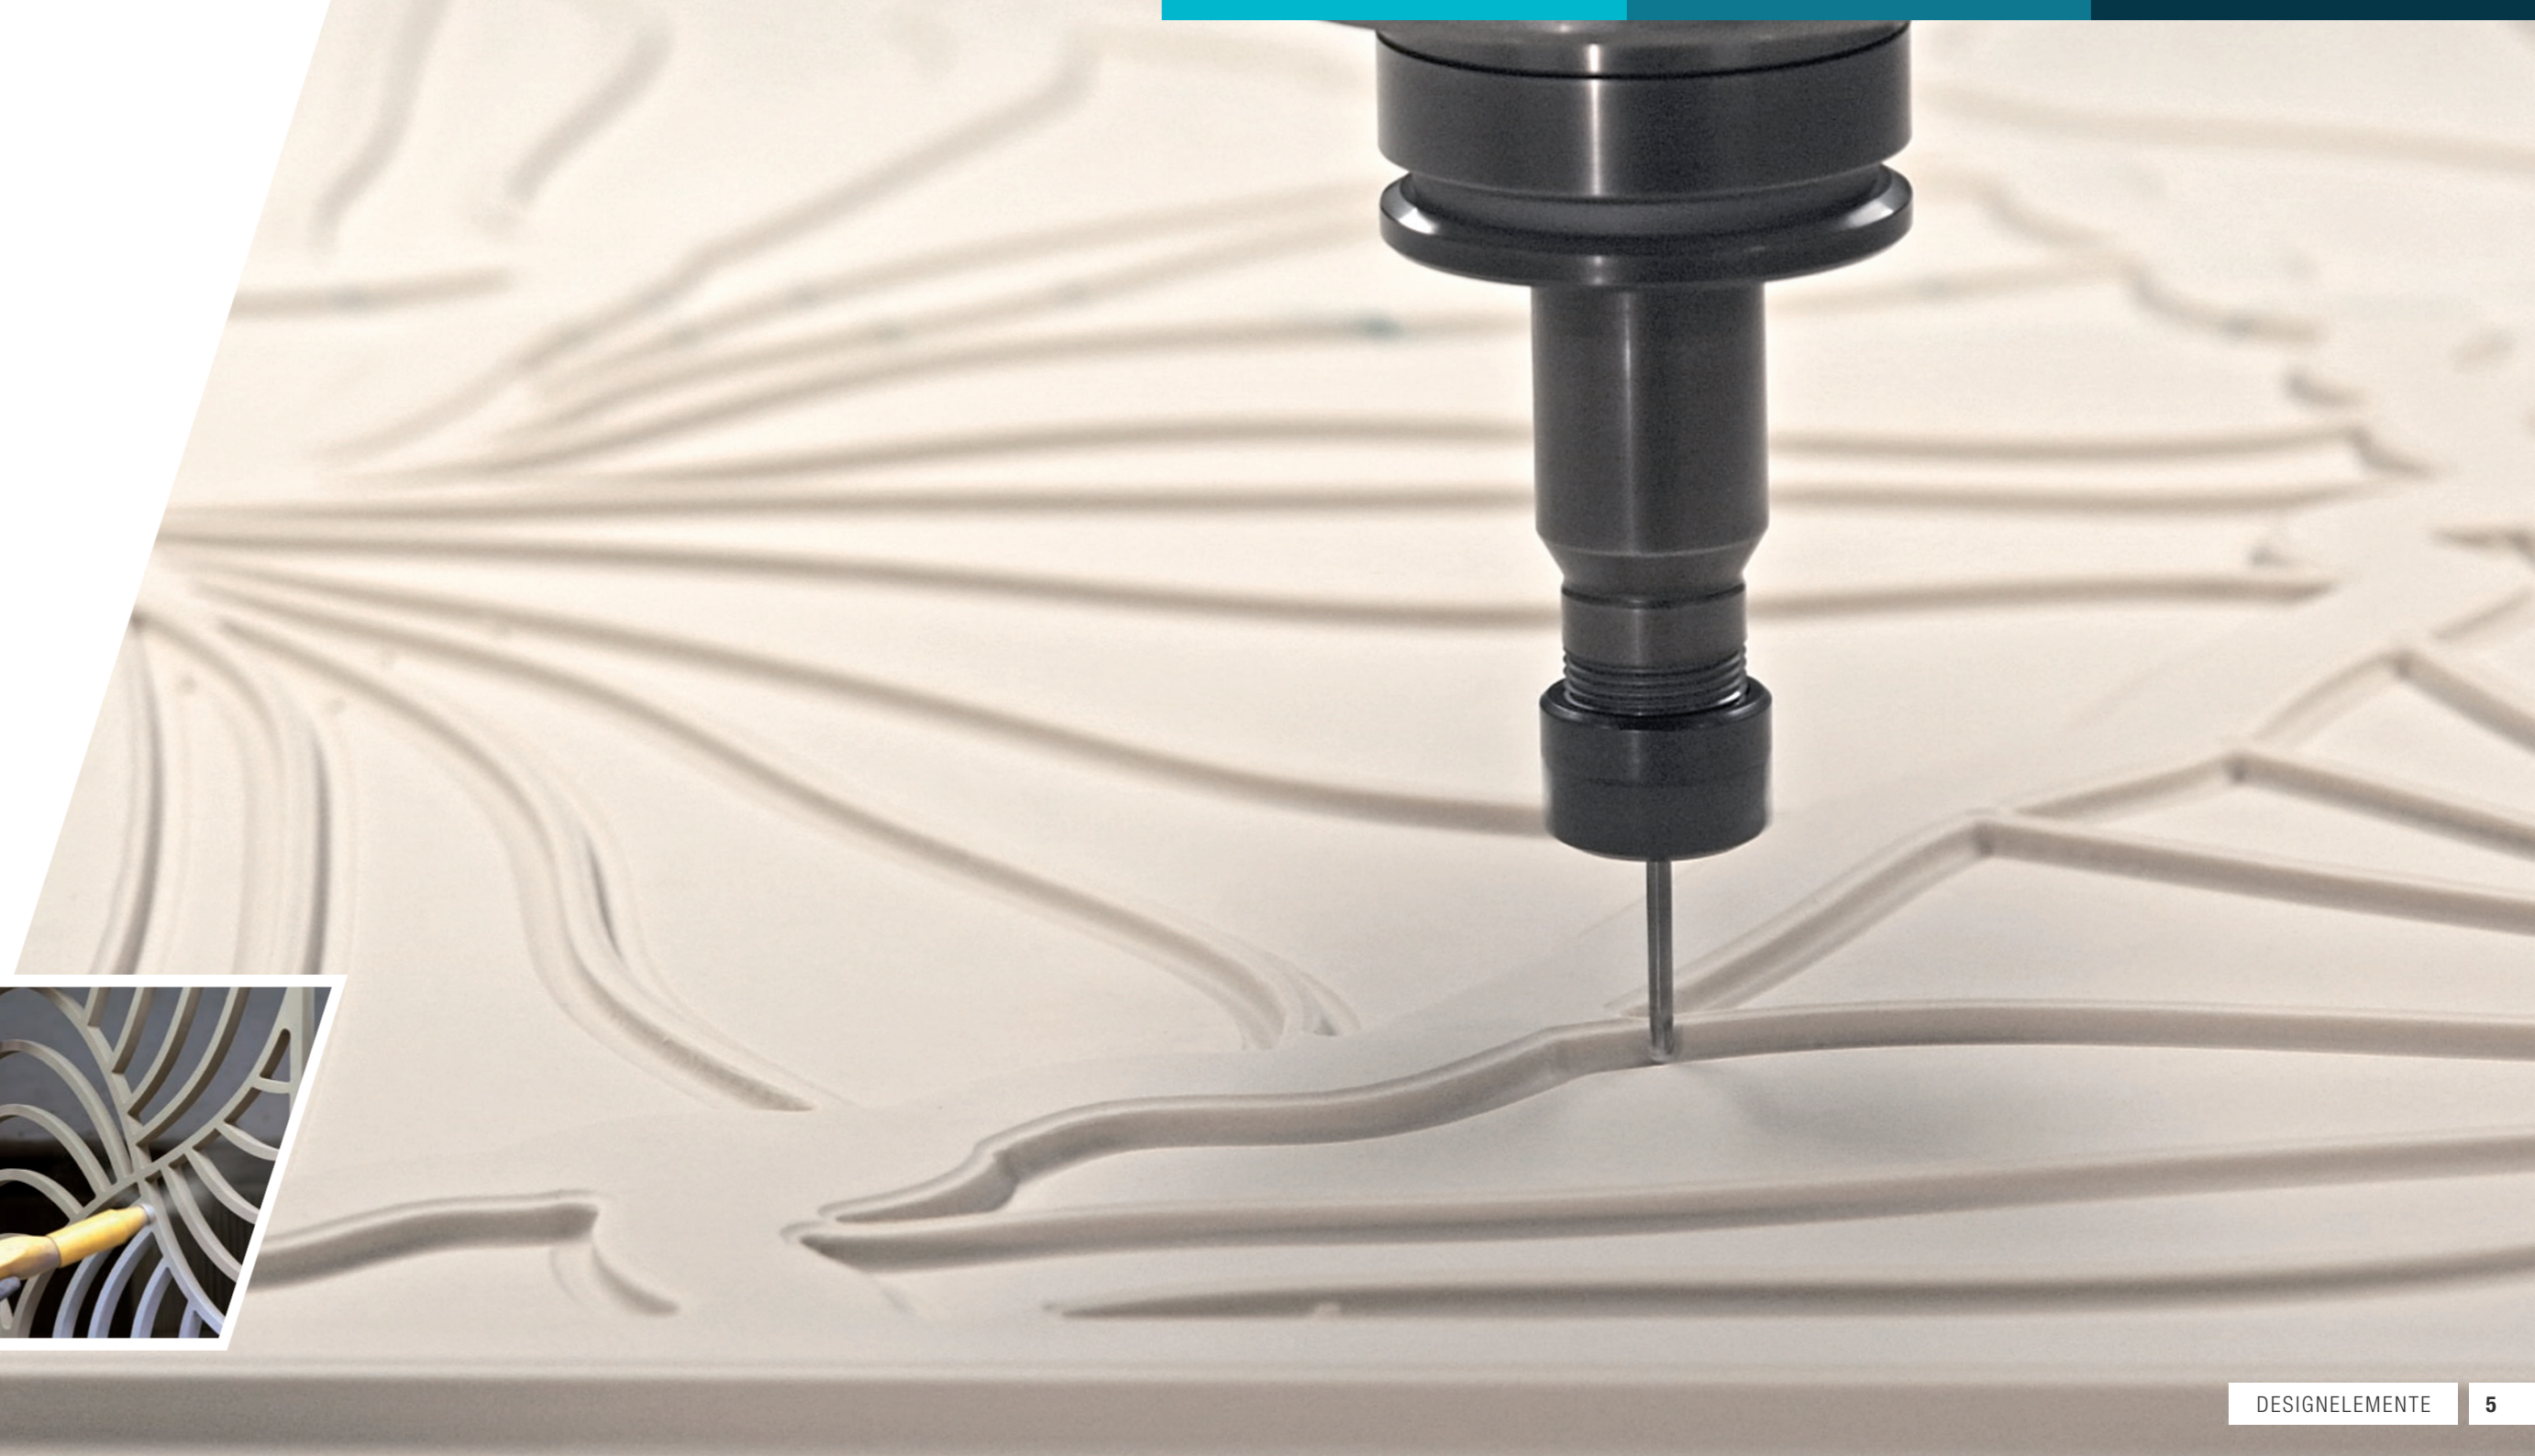

JEDES ARALCA-ELEMENT IST PERFEKT DURCHDACHT.

In Verbindung mit der Zertifizierung DIN ISO 9001 setzen wir modernste Maschinen und Qualitätssicherungsverfahren ein. Hergestellt werden die Elemente aus normtem Aluminium im sogenannten „Sandguss-Verfahren“. So lassen sich sogar die kompliziertesten Motive sehr effizient und exakt fertigen. Jedes Teil ist ein Unikat.